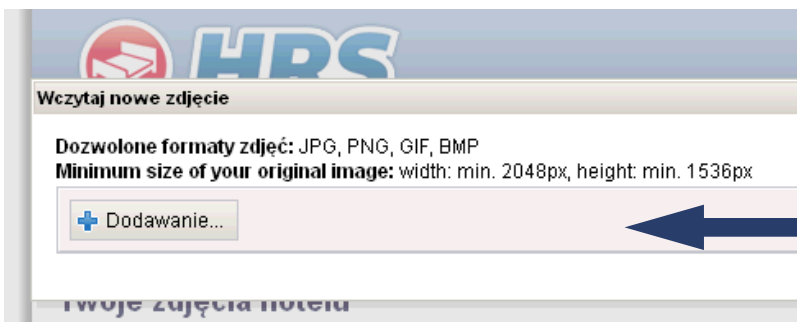

Już dziś możesz wprowadzić zdjęcia Twojego hotelu o wysokiej rozdzielczości!
Będą one widoczne w aplikacjach mobilnych np. na iPada, a wkrótce także na stronach internetowych HRS!

Dodaj zdjęcie:
Minimalne rozmiary
zdjęcia to **2048x1536**
pikseli, a sugerowany
format 16x9!

- ❖ Wprowadzane zdjęcie nie może przekroczyć 15 MB
- ❖ Formaty 4:3, 3:2 i 1:1 są generowane automatycznie z formatu 16:9

Zdjęcie niespełniające wymogu rozmiaru zostanie odrzucone przez system!!!

Wprowadzone zdjęcie przycinamy do formatu 16:9