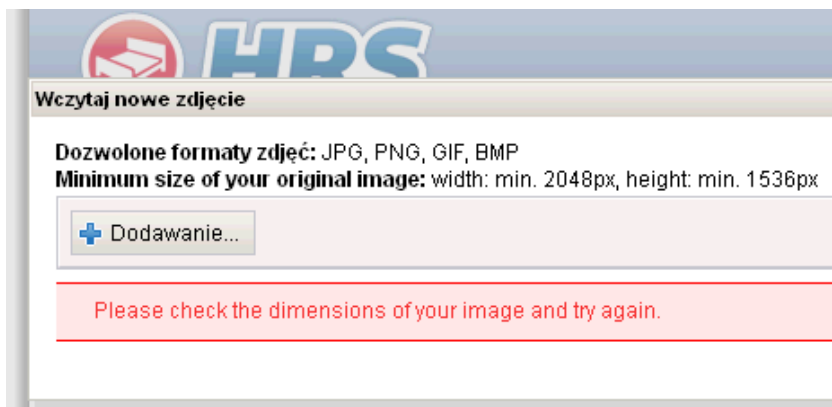

Już dziś możesz wprowadzić zdjęcia Twojego hotelu o wysokiej rozdzielczości!
Będą one widoczne w aplikacjach mobilnych np. na iPada, a wkrótce także na stronach internetowych HRS!

Dodaj zdjęcie:
Minimalne rozmiary
zdjęcia to **2048x1536**
pikseli, a sugerowany
format 16x9!

- ❖ Wprowadzane zdjęcie nie może przekroczyć 15 MB
- ❖ Formaty 4:3, 3:2 i 1:1 są generowane automatycznie z formatu 16:9

Zdjęcie niespełniające wymogu rozmiaru zostanie odrzucone przez system!!!

Wprowadzone zdjęcie przycinamy do formatu 16:9